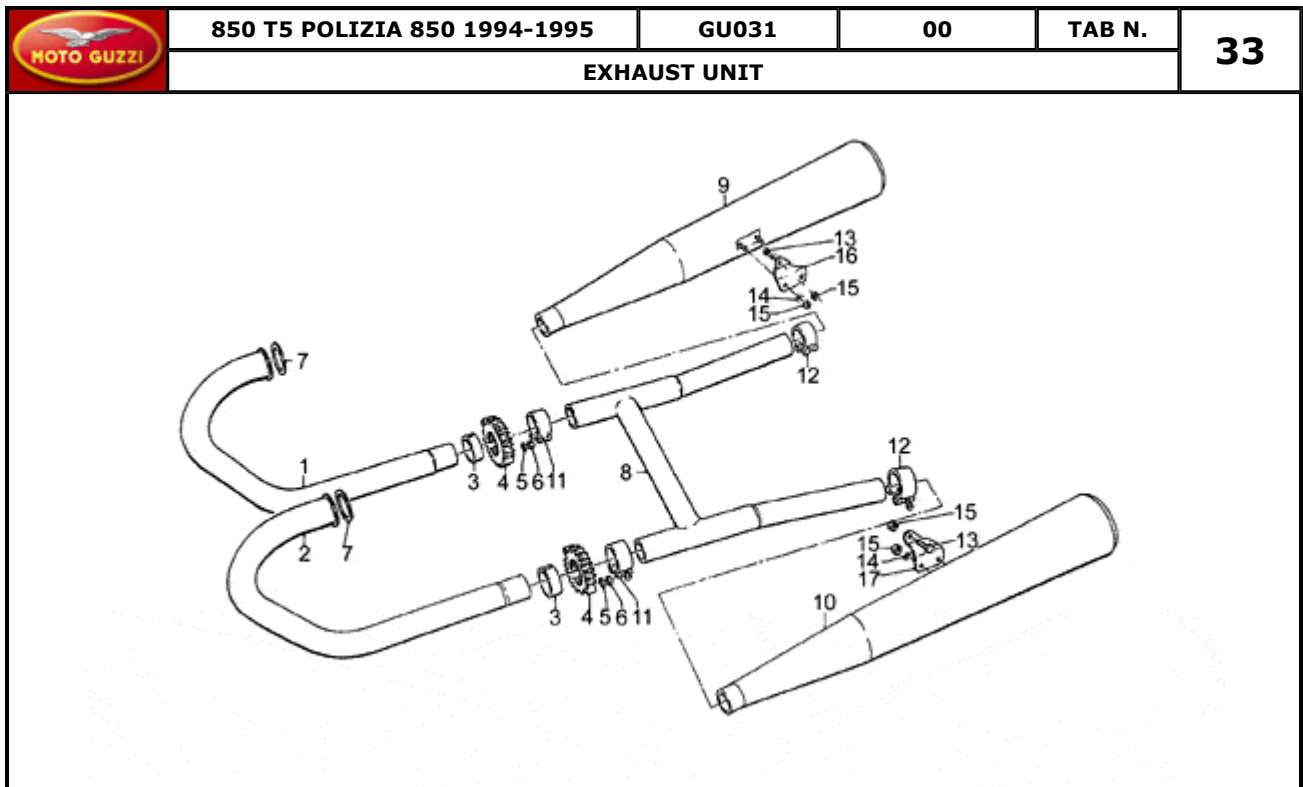

Pos.	Description	Year	I_M	Country	Version	Code	Q.ty	P.Cod.
1	RH exhaust pipe	-	-	-	-	GU14120901	1	
2	LH exhaust pipe	-	-	-	-	GU14120906	1	
3	Spacer	-	-	-	-	GU14121200	2	
4	Flange	-	-	-	-	GU17121061	2	
5	Washer 8,4X13X0,8	-	-	-	-	GU14615901	4	
6	Nut	-	-	-	-	GU92781081	4	
7	Gasket	-	-	-	-	GU90718370	2	
8	Expansion chamber	-	-	-	-	GU17123962	1	
9	RH silencer	-	-	-	-	GU29123000	1	
10	LH silencer	-	-	-	-	GU29122900	1	
11	Hose clamp	-	-	-	-	GU14126900	2	
12	Hose clamp	-	-	-	-	GU14123400	2	
13	Hex screw M8X20	-	-	-	-	GU98054420	2	
14	Spring washer	-	-	-	-	GU95021108	6	
15	Nut M8X1,25	-	-	-	-	GU92602208	6	
16	RH plate	-	-	-	-	GU19128660	1	
17	LH plate	-	-	-	-	GU19128760	1