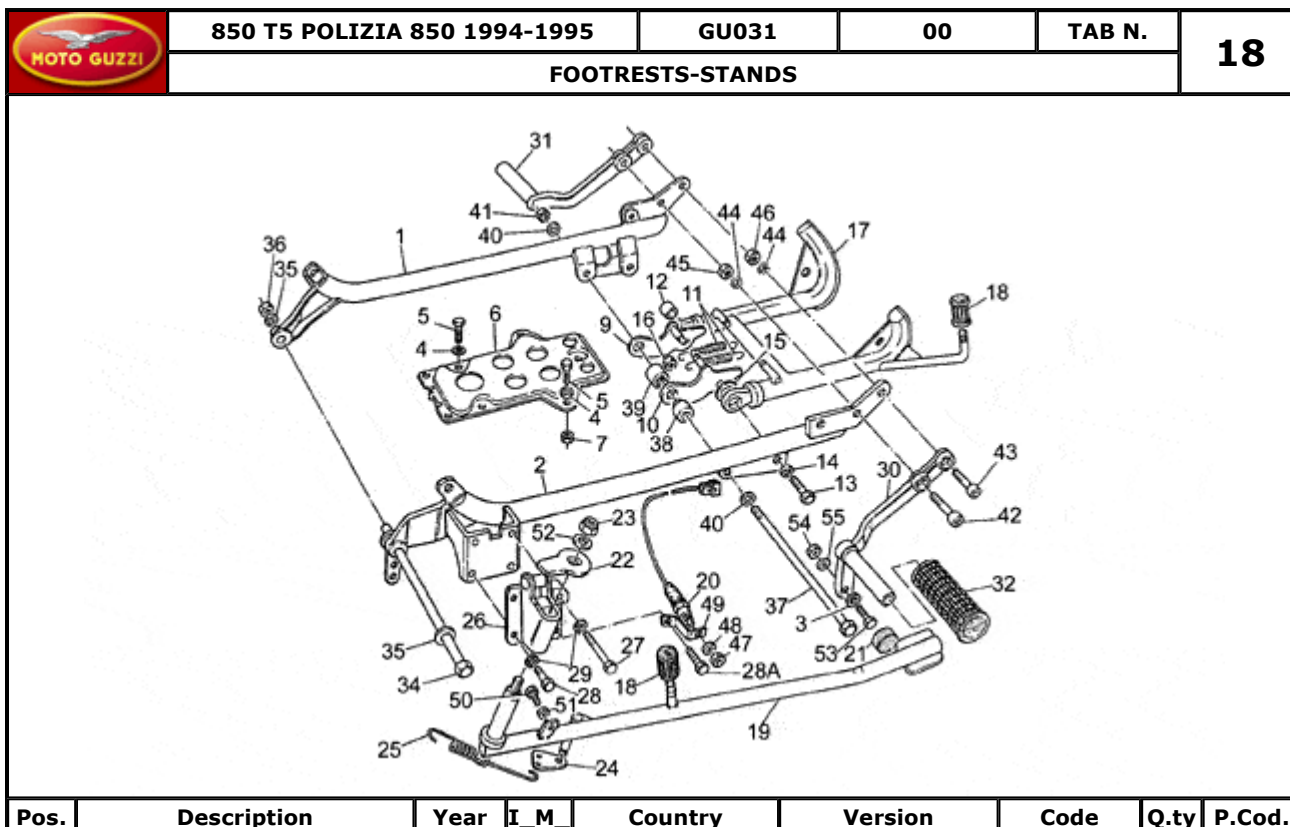

Pos.	Description	Year	I_M	Country	Version	Code	Q.ty	P.Cod.
1	RH cradle arm	-	-	-	-	GU17420350	1	
2	LH cradle arm	-	-	-	-	GU17422181	2	
3	Disc	-	-	-	-	GU39103500	1	
4	Washer	-	-	-	-	GU95004208	7	
5	Hex screw M8X16	-	-	-	-	GU98054416	5	
6	Plate	-	-	-	-	GU14418200	1	
7	Nut	-	-	-	-	GU92630508	3	
9	RH plate	-	-	-	-	GU14432900	1	
10	LH plate	-	-	-	-	GU14433200	1	
11	Spring	-	-	-	-	GU18434060	2	
12	LH bush	-	-	-	-	GU14433500	2	
13	Screw	-	-	-	-	GU98052545	2	
14	Washer 10,2x18x2	-	-	-	-	GU95004210	2	
15	Spring washer 19x34x1,5	-	-	-	-	GU14433400	2	
16	Nut M10X1,5	-	-	-	-	GU92630110	2	
17	Central stand	-	-	-	-	GU28430345	1	
	Central stand	-	-	-	C	GU30430310	1	
18	Rubber pedal	-	-	-	-	GU13432640	2	
19	Lateral stand	-	-	-	-	GU30432060	1	
20	Lateral stand switch	-	-	-	-	GU29759150	1	
21	Drift	-	-	-	-	GU39103400	1	
22	Lock	-	-	-	-	GU13432741	1	
23	Nut M10X1,5	-	-	-	-	GU92630110	1	
24	Plate	-	-	-	-	GU18432760	1	
25	Spring	-	-	-	-	GU14434000	2	
26	Block	-	-	-	-	GU13433440	1	
27	Screw	-	-	-	-	GU98052440	1	
28	Hex screw M8X16	-	-	-	-	GU98054416	2	
	Screw	-	-	-	-	GU98054418	1	
29	Spring washer	-	-	-	-	GU95021108	4	
30	LH footrest	-	-	-	-	GU28446047	1	
31	RH footrest	-	-	-	-	GU18443680	1	
32	Footrest rubber	-	-	-	-	GU14443200	2