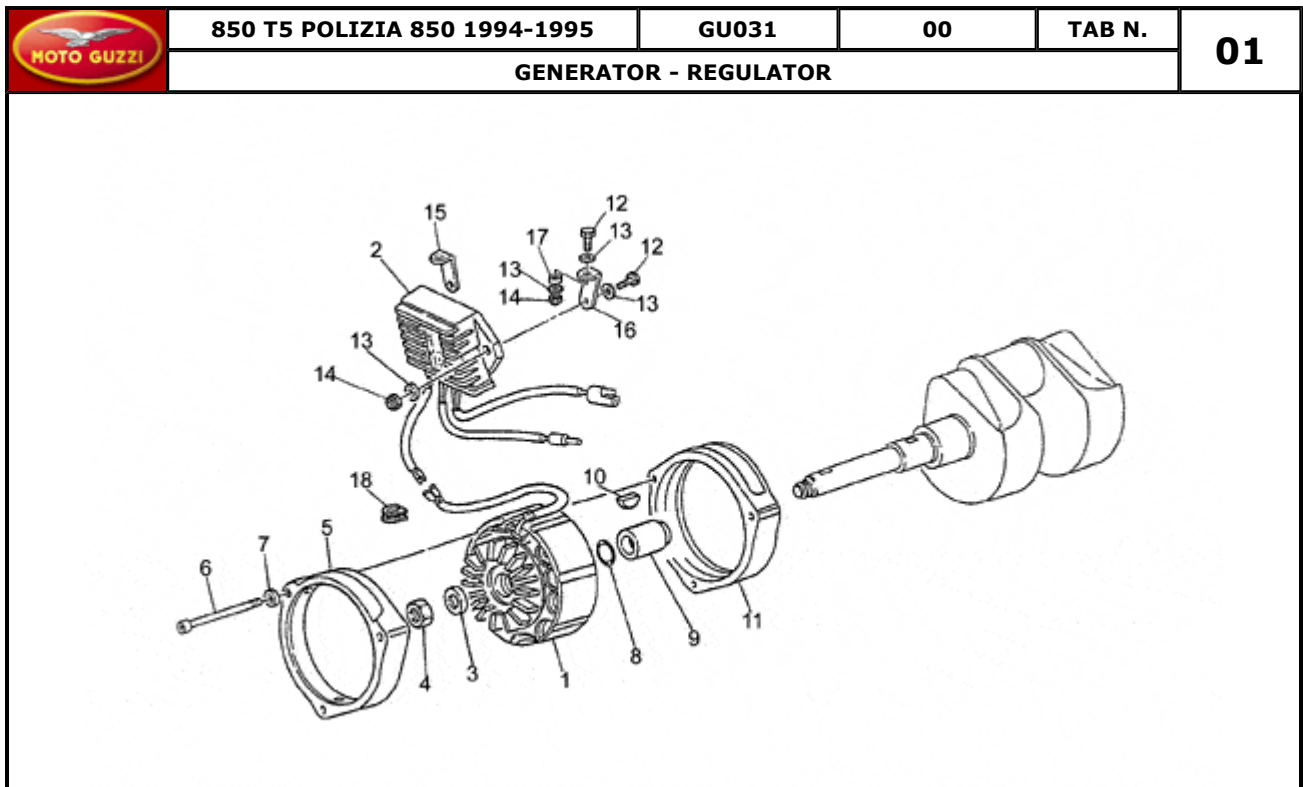

POLIZIA
di Stato

Pos.	Description	Year	I_M	Country	Version	Code	Q.ty	P.Cod.
1	Generator	-	-	-	-	GU37712405	1	
2	Voltage regulator	-	-	-	-	GU37703805	1	
3	Washer 16,25x24,5x5	-	-	-	-	GU30714201	1	
4	Nut M16X1,5	-	-	-	-	GU92603516	1	
5	Front calotte	-	-	-	-	GU29711460	1	
6	Screw	-	-	-	-	GU98620265	3	
7	Washer 5,9X3X0,8	-	-	-	-	GU29217960	3	
8	O-ring 17,86X2,62	-	-	-	-	GU90706178	1	
9	Spacer	-	-	-	-	GU37712306	1	
10	Transmission key	-	-	-	-	GU91600450	1	
11	Rear cap	-	-	-	-	GU29711960	1	
12	Hex screw M6X20	-	-	-	-	GU98054320	4	
13	Washer	-	-	-	-	GU95000206	6	
14	Nut M6x1	-	-	-	-	GU92630106	4	
15	RH plate	-	-	-	-	GU14704072	1	
16	LH plate	-	-	-	-	GU14704073	1	
17	Spacer	-	-	-	-	GU91180602	2	
18	Rubber spacer	-	-	-	-	GU19007700	1	