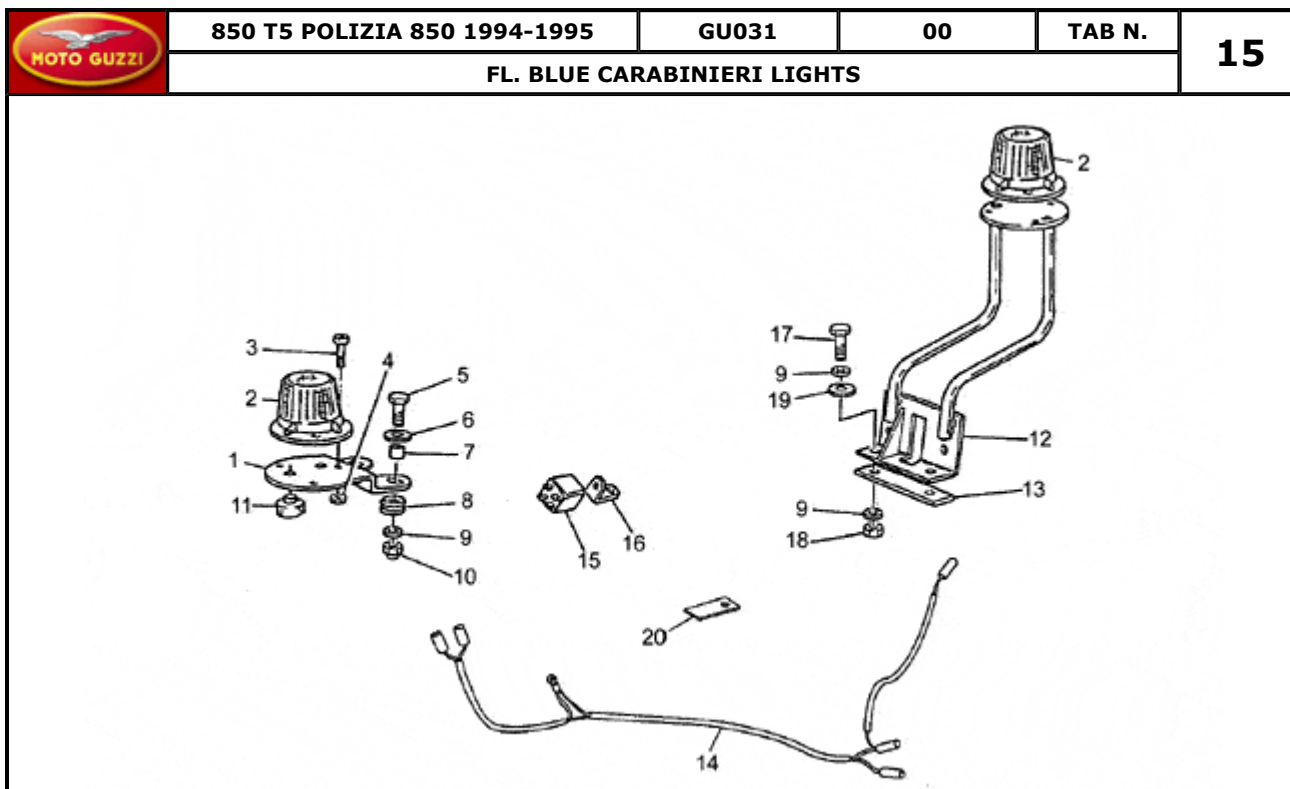

Pos.	Description	Year	I_M_	Country	Version	Code	Q.ty	P.Cod.
1	Blinker support	-	-	-	-	GU28726581	1	
2	Cap	-	-	-	-	GU17720980	2	
	Blinker	-	-	-	-	GU17726680	2	
3	Screw	-	-	-	-	GU98202420	6	
4	Nut M4x0,7	-	-	-	-	GU92630104	6	
5	Screw	-	-	-	-	GU98054325	2	
6	Washer 6,4x12x1,2	-	-	-	-	GU95100141	2	
7	Spacer	-	-	-	-	GU91180607	2	
8	Rubber spacer	-	-	-	-	GU91551085	2	
9	Washer	-	-	-	-	GU95000206	6	
10	Nut	-	-	-	-	GU92781062	2	
11	Rubber spacer	-	-	-	-	GU28726981	1	
12	Blinker support	-	-	-	-	GU28726881	1	
13	Plate	-	-	-	-	GU28726780	1	
14	Blue light wiring	-	-	-	-	GU28750981	1	
15	Siren relay SWF	-	-	-	-	GU28732545	1	
16	Relais support	-	-	-	-	GU28732946	1	
17	Hex screw M6X20	-	-	-	-	GU98054320	2	
18	Nut M6x1	-	-	-	-	GU92630106	2	
19	Spacer	-	-	-	-	GU90716067	2	
20	Plate	-	-	-	-	GU95187006	1