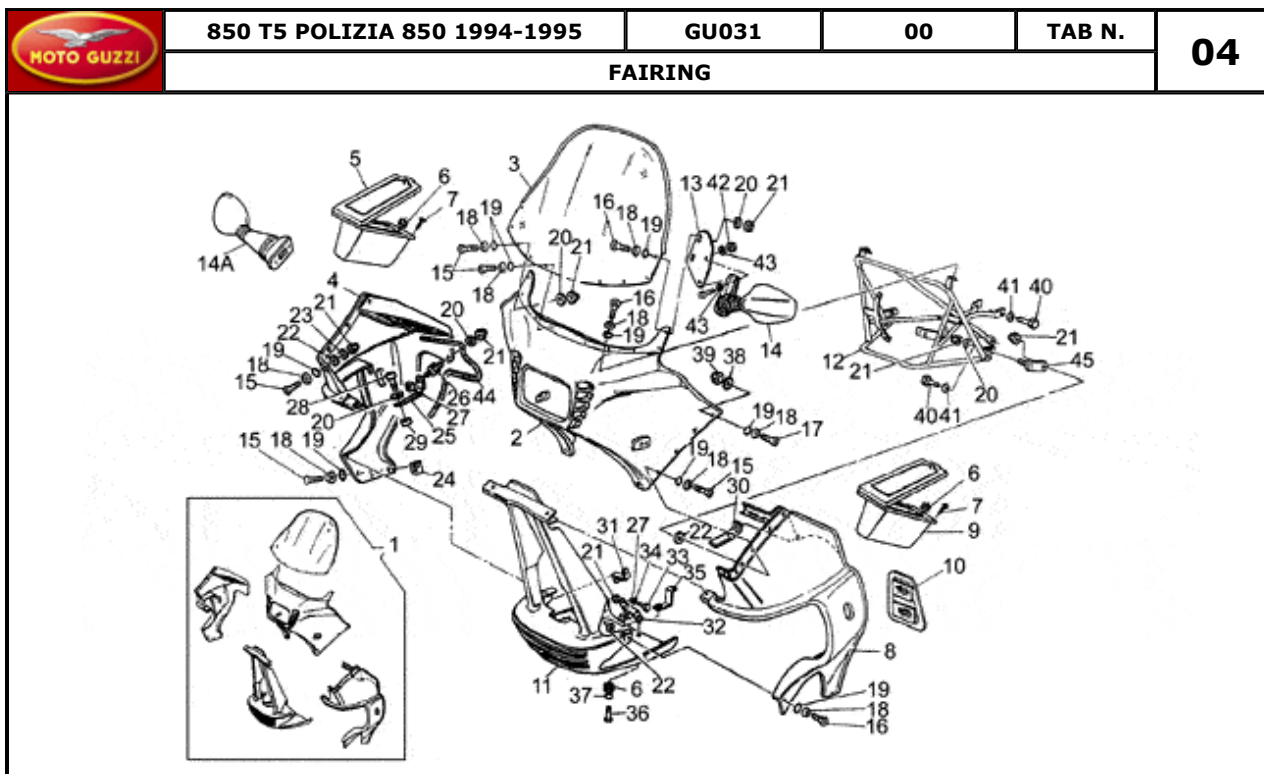

Pos.	Description	Year	I_M_	Country	Version	Code	Q.ty	P.Cod.
1	Front body, sky blue	-	-	-	-	a.p GU28575348	1	
	Front body, navy blue	-	-	-	-	b.c GU28575318	1	
2	Front fairing, navy blue	-	-	-	-	b.c GU28575417	1	
	Front fairing, blank	-	-	-	-	gr GU285754301	1	
	Front fairing, sky blue	-	-	-	-	a.p GU28575448	1	
3	Windscreen	-	-	-	-	GU28577247	1	
4	RH lateral fairing, navy blue	-	-	-	-	b.c GU28570318	1	
	RH lateral fairing, blank	-	-	-	-	gr GU285703181	1	
	RH lateral fairing, sky blue	-	-	-	-	a.p GU28570348	1	
5	RH container	-	-	-	-	GU30576210	1	
6	Rubber spacer	-	-	-	-	GU91551085	3	
7	Screw	-	-	-	-	GU99210316	8	
8	LH lateral fairing, navy blue	-	-	-	-	b.c GU28570418	1	
	LH lateral fairing, blank	-	-	-	-	gr GU285704181	1	
	LH lateral fairing, sky blue	-	-	-	-	a.p GU28570448	1	
9	LH container	-	-	-	-	GU30576310	1	
10	Knee guard	-	-	-	-	GU19941715	2	
11	Pillar	-	-	-	-	a.p GU28570548	1	
	Pillar, blue	-	-	-	-	b.c GU28570580	1	
	Pillar, blank	-	-	-	-	gr GU285705801	1	
12	Support	-	-	-	-	GU28578647	1	
13	Plate	-	-	-	-	GU28769747	2	
14	Rearview mirror	-	-	-	C	GU17769861	2	
	Rearview mirror	-	-	-	-	GU28769847	2	
15	Screw	-	-	-	-	GU98250625	19	
16	Screw M6X30	-	-	-	-	GU98250630	10	
17	Screw M6x35	-	-	-	-	GU98250635	2	
18	Washer	-	-	-	-	GU18577850	31	
19	O-ring	-	-	-	-	GU45212400	31	
20	Washer 5,3x10x0,5	-	-	-	-	GU95100121	12	
21	Nut M6x1	-	-	-	-	GU92630206	16	
22	Rubber spacer	-	-	-	-	GU93110060	6	
23	Washer 6,4x12x1,2	-	-	-	-	GU95100141	2	
24	Clip	-	-	-	-	GU28576590	3