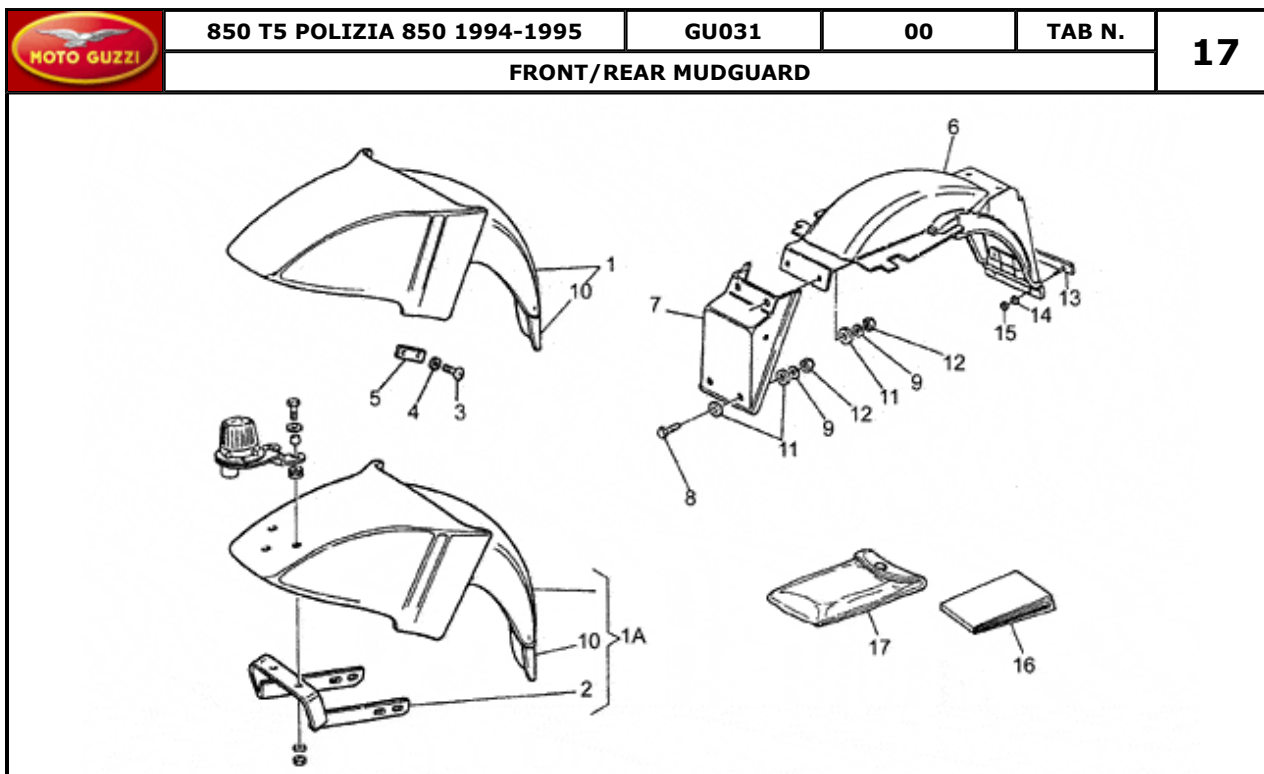

Pos.	Description	Year	I_M_	Country	Version	Code	Q.ty	P.Cod.
1	Front mudguard	-	-	-	-	b.c GU28434486009	1	
	Front mudguard	-	-	-	-	gr GU304344101	1	
	Front mudguard	-	-	-	-	a.p GU28434348	1	
2	U-bolt	-	-	-	-	GU28435786	1	
3	Screw	-	-	-	-	GU98230816	4	
4	Spring washer 8x15x0,3	-	-	-	-	GU61270300	4	
5	Plate	-	-	-	-	GU28436747	2	
6	Rear mudguard	-	-	-	-	GU28437010	1	
7	Splash guard	-	-	-	-	GU14438750	1	
8	Hex screw M6X20	-	-	-	-	GU98054320	2	
9	Washer 6,4x12x1,2	-	-	-	-	GU95100141	4	
10	Splash guard	-	-	-	-	GU28436945	1	
11	Rubber spacer	-	-	-	-	GU93110060	6	
12	Nut M6x1	-	-	-	-	GU92630106	4	
13	Rear reflector	-	-	-	-	GU28745800	1	
14	Washer	-	-	-	-	GU95129080	2	
15	Nut	-	-	-	-	GU92602204	2	
16	Operator's handbook	-	-	I	-	GU28900080	1	
17	Toolkit	-	-	-	-	GU28929940	1