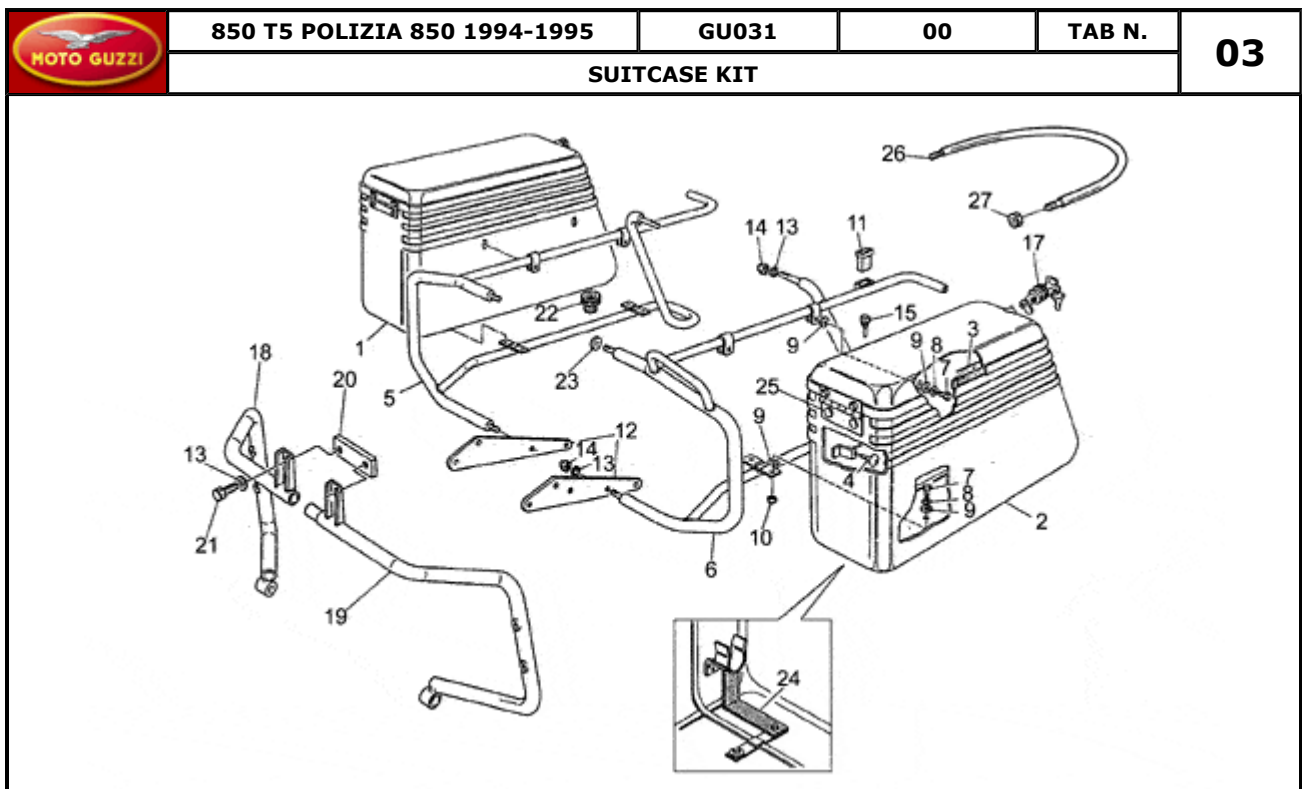

Pos.	Description	Year	I_M	Country	Version	Code	Q.ty	P.Cod.
1	RH side case assy.,Carab.blue	-	-	-	-	b.c	GU28482580	1
	RH side bag assy, sky blue	-	-	-	-	a.p-fb	GU28482545	1
2	LH side bag assy, sky blue	-	-	-	-	a.p-fb	GU28485745	1
	LH side case assy.,Carab.blue	-	-	-	-	b.c	GU28485780	1
3	Cover gasket	-	-	-	-	-	GU28483946	2
4	Drift	-	-	-	-	-	GU19705900	2
5	RH support	-	-	-	-	-	GU28485045	1
6	LH support	-	-	-	-	-	GU28486545	1
7	Hex screw M6X20	-	-	-	-	-	GU98054320	12
8	Washer 6,4x12x1,2	-	-	-	-	-	GU95100141	12
9	Rubber spacer	-	-	-	-	-	GU93110060	24
10	Nut M6x1	-	-	-	-	-	GU92630106	8
11	Rubber spacer	-	-	-	-	-	GU28584845	2
12	Plate	-	-	-	-	-	GU18423950	2
13	Washer	-	-	-	-	-	GU95004208	8
14	Nut	-	-	-	-	-	GU92630108	6
15	Rubber spacer	-	-	-	-	-	GU93180706	1
17	Lock	-	-	-	-	-	GU28489945	2
18	RH front bumper	-	-	-	-	-	GU28450347	1
19	LH front bumper	-	-	-	-	-	GU28450447	1
20	Plate	-	-	-	-	-	GU17451750	1
21	Hex screw M8X20	-	-	-	-	-	GU98054420	2
22	Grommet	-	-	-	-	-	GU28751944	1
23	Washer	-	-	-	-	-	GU95100244	4
24	Plate	-	-	-	-	-	GU28483245	1
25	Screw	-	-	-	-	-	GU28576047	4
26	Side case connect.crosspiece	-	-	-	-	-	GU28486880	1
27	Nut	-	-	-	-	-	GU92630508	2