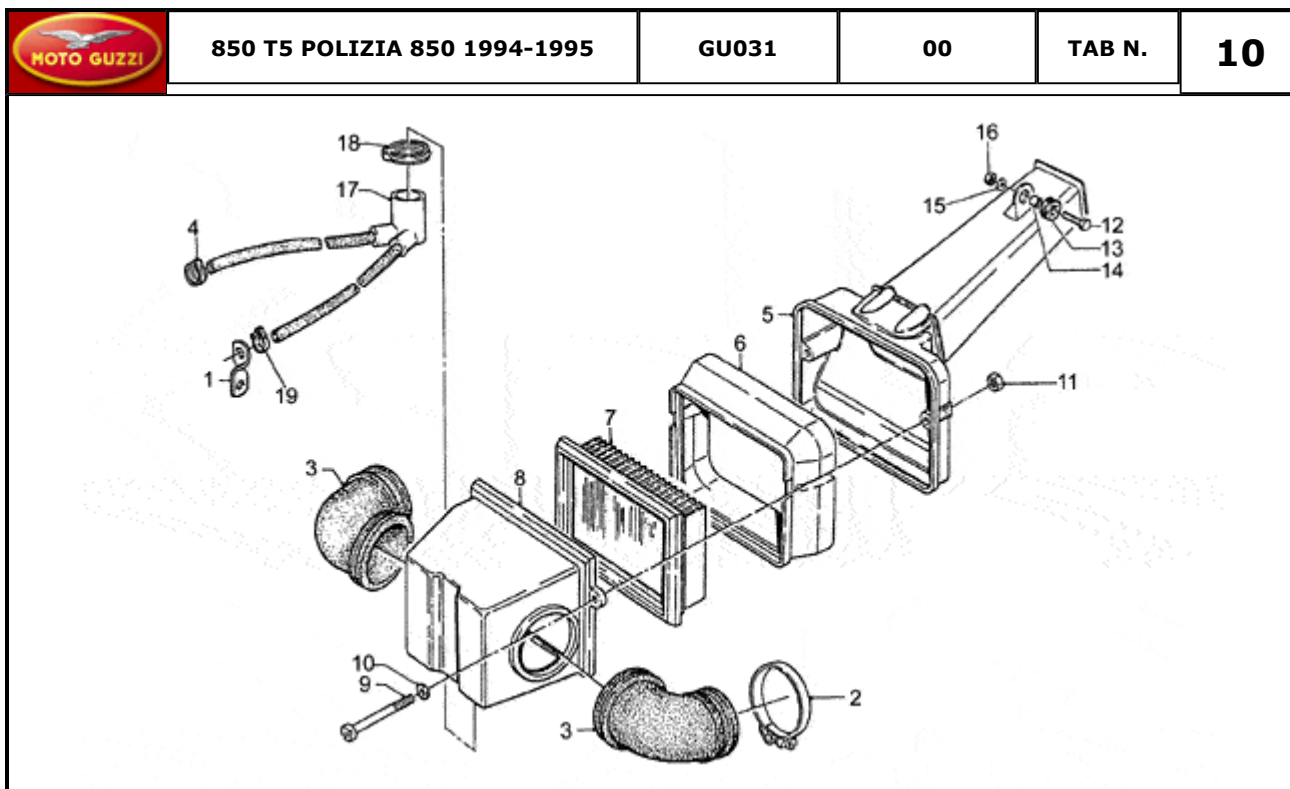

Pos.	Description	Year	I_M_	Country	Version	Code	Q.ty	P.Cod.
1	Plate	-	-	-	-	GU14115401	1	
2	Hose clamp 57x59,5x10	-	-	-	-	GU93305057	2	
3	Carburettor flange	-	-	-	-	GU14114460	2	
4	Hose clamp	-	-	-	-	GU28157950	1	
5	Filter cover	-	-	-	-	GU28113450	1	
6	Air filter support	-	-	-	-	GU28114050	1	
7	Air filter	-	-	-	-	GU28113660	1	
8	Air box	-	-	-	-	GU28114350	1	
9	Screw	-	-	-	-	GU98052270	2	
10	Washer	-	-	-	-	GU95000205	2	
11	Nut	-	-	-	-	GU92630105	2	
12	Hex screw M6X20	-	-	-	-	GU98054320	1	
13	Rubber spacer	-	-	-	-	GU91551085	1	
14	Spacer	-	-	-	-	GU91180607	1	
15	Washer 6,4x12x1,2	-	-	-	-	GU95100141	1	
16	Nut M6x1	-	-	-	-	GU92630106	1	
17	Pipe	-	-	-	-	GU28157050	1	
18	Hose clamp	-	-	-	-	GU28157850	1	
19	Hose clip d.26x0,8	-	-	-	-	GU28157750	1