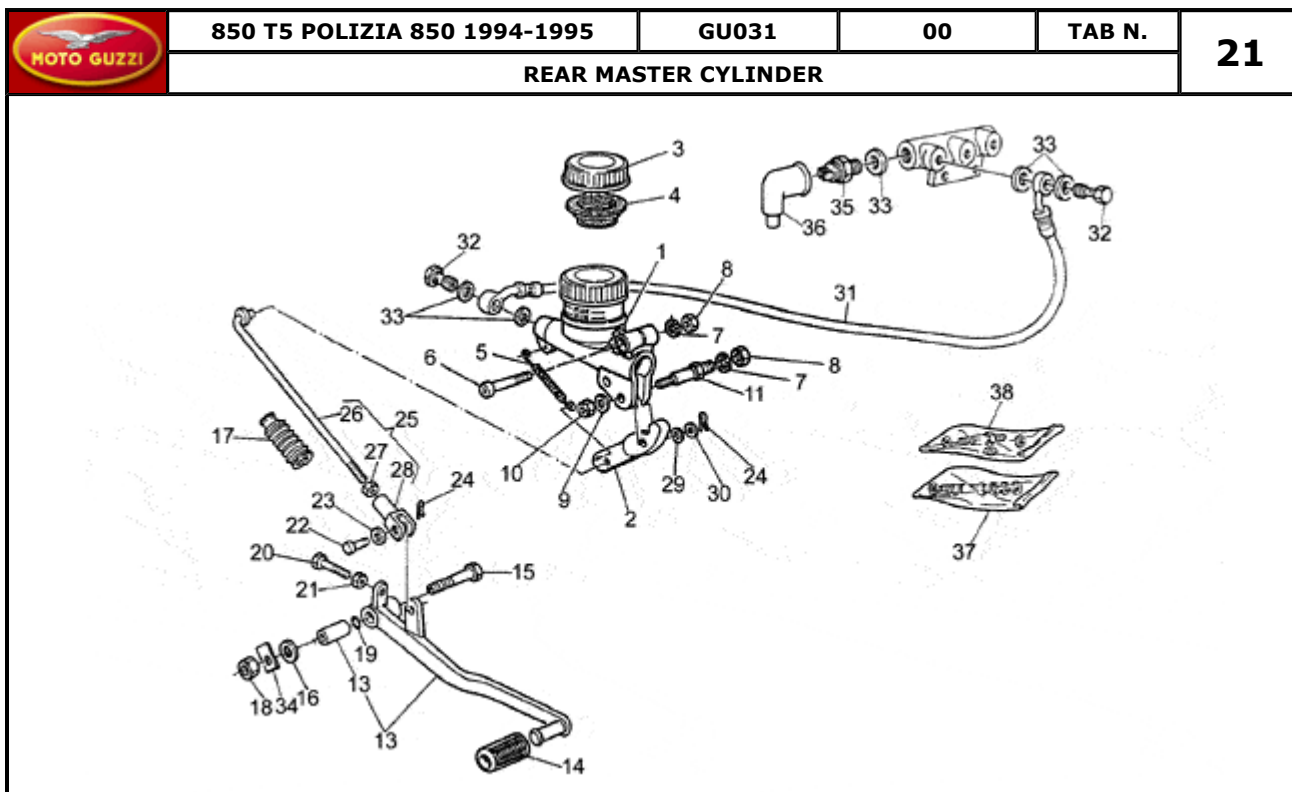

Pos.	Description	Year	I_M_	Country	Version	Code	Q.ty	P.Cod.
1	Rear master cylinder	-	-	-	02699N-E- O1	GU29667000	1	
2	Pump control lever	-	-	-	-	GU17667551	1	
3	Cover	-	-	-	-	GU14661100	1	
4	Diaphragm	-	-	-	-	GU14661300	1	
5	Spring	-	-	-	-	GU17667651	1	
6	Screw M8X40	-	-	-	-	GU98620440	1	
7	Spring washer	-	-	-	-	GU95021108	2	
8	Nut M8X1,25	-	-	-	-	GU92602208	2	
9	Washer	-	-	-	-	GU95000206	1	
10	Nut M6x1	-	-	-	-	GU92630206	1	
11	Pin	-	-	-	-	0000000	1	
12	Brake lever	-	-	-	-	GU28676548	1	
13	Bush	-	-	-	-	GU28252010	1	
14	Rubber spacer	-	-	-	-	GU14251001	1	
15	Screw	-	-	-	-	GU30252360	1	
16	Washer	-	-	-	-	GU95100409	1	
17	Cap	-	-	-	-	GU17093850	1	
18	Nut	-	-	-	-	GU92701120	1	
19	O-ring	-	-	-	-	GU90706108	1	
20	Hex screw M6X20	-	-	-	-	GU98054320	1	
21	Nut	-	-	-	-	GU92602206	1	
22	Pin	-	-	-	-	GU95770265	1	
23	Washer	-	-	-	-	GU95129110	1	
24	Split pin	-	-	-	-	GU95500222	2	
25	Change gear tie rod compl.	-	-	-	-	GU17675050	1	
26	Tie rod	-	-	-	-	GU17675150	1	
27	Nut	-	-	-	-	GU92700073	1	
28	Fork	-	-	-	-	GU95740175	1	
29	Spring washer	-	-	-	-	GU95129130	1	
30	Washer 7,5x13x1	-	-	-	-	GU95100173	1	
31	Divider-pump pipe	-	-	-	-	GU28658500	1	
32	Oil pipe screw *	-	-	-	-	GU95990028	2