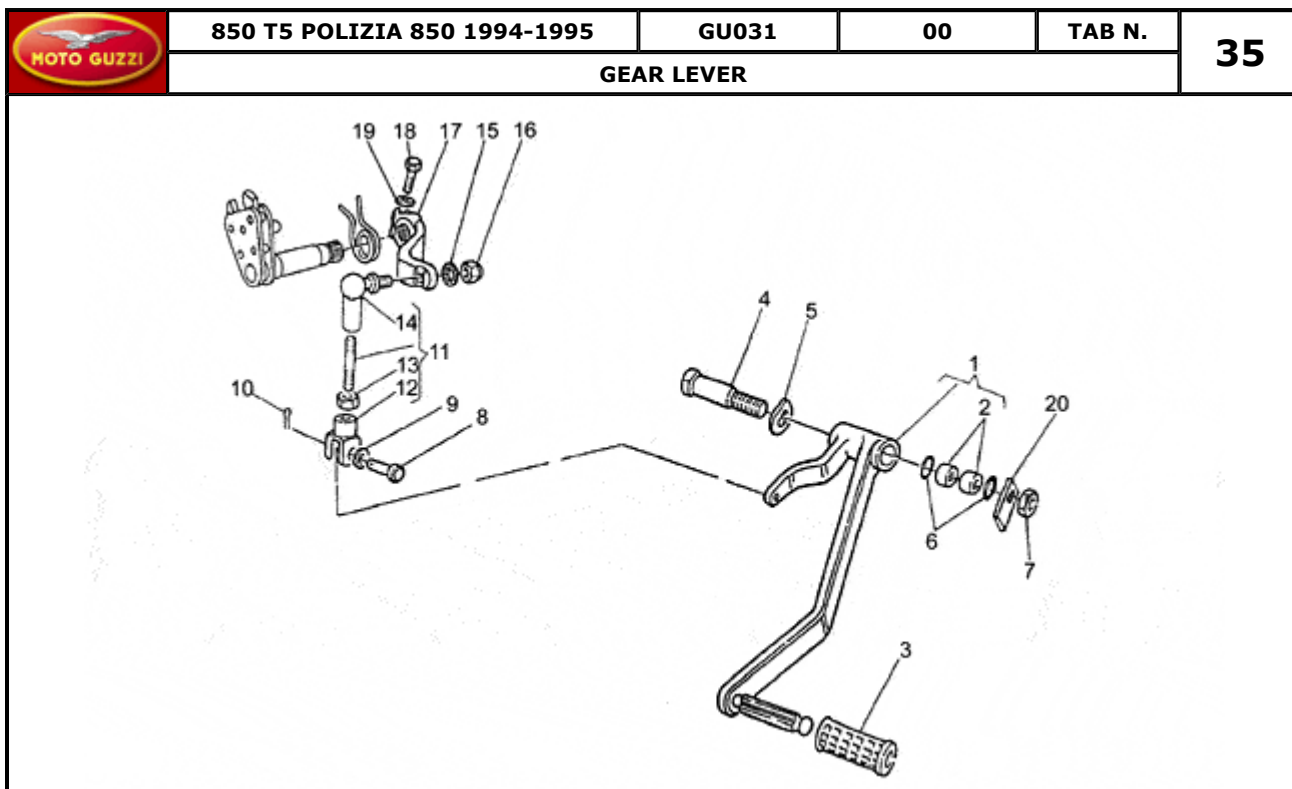

Pos.	Description	Year	I_M_	Country	Version	Code	Q.ty	P.Cod.
1	Gear lever	-	-	-	-	GU30250810	1	
2	Bush	-	-	-	-	GU28252010	2	
3	Rubber spacer	-	-	-	-	GU14251001	1	
4	Screw	-	-	-	-	GU30252360	1	
5	Washer	-	-	-	-	GU95100409	1	
6	O-ring	-	-	-	-	GU90706108	2	
7	Nut	-	-	-	-	GU92701120	1	
8	Pin	-	-	-	-	GU95770265	1	
9	Washer	-	-	-	-	GU95129110	1	
10	Split pin	-	-	-	-	GU95500222	1	
11	Change gear tie rod compl.	-	-	-	-	GU28257845	1	
12	Fork	-	-	-	-	GU12626800	1	
13	Nut	-	-	-	-	GU92602206	1	
14	Fork	-	-	-	-	GU28258160	1	
15	Special washer	-	-	-	-	GU61013800	1	
16	Nut M6x1	-	-	-	-	GU92630106	1	
17	Lever	-	-	-	-	GU18258201	1	
18	Screw	-	-	-	-	GU98052325	1	
19	Notched washer	-	-	-	-	GU95021106	1	
20	Safety plate	-	-	-	-	GU95184014	1