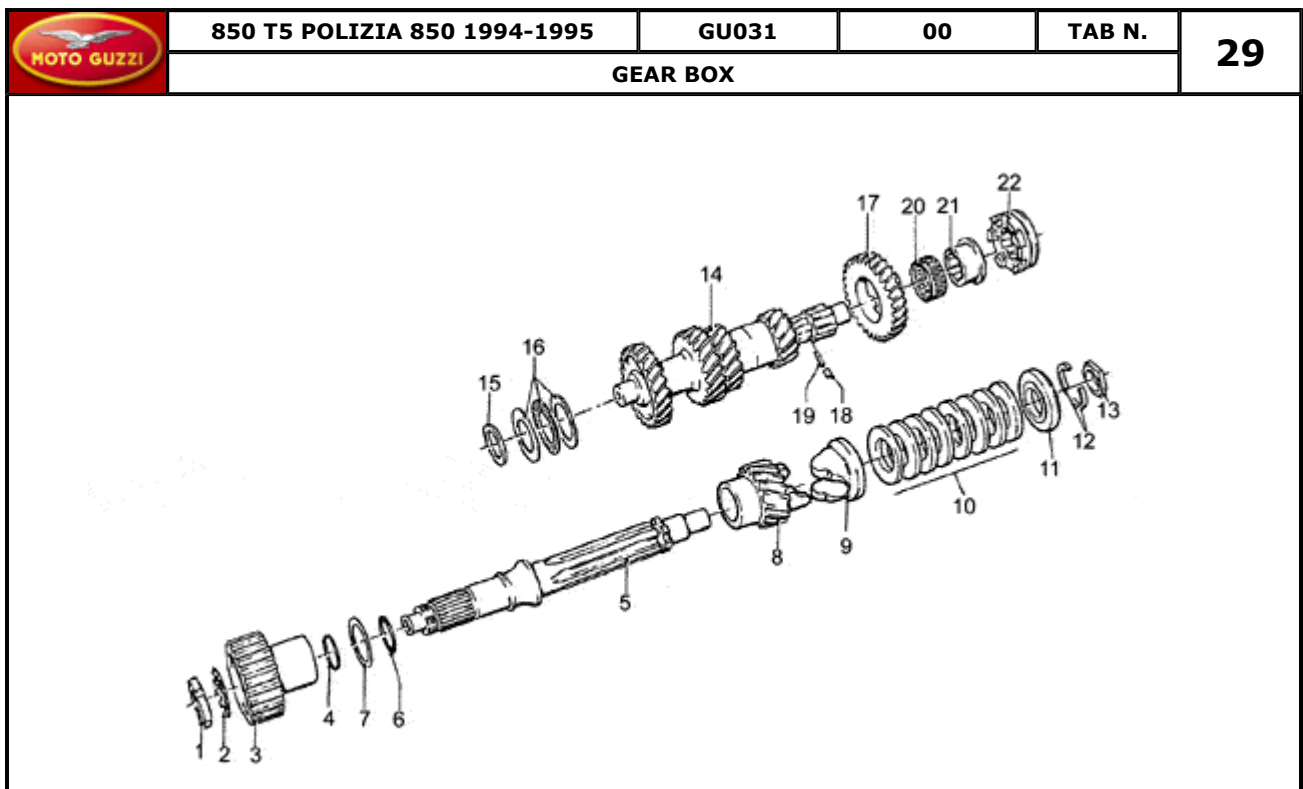

Pos.	Description	Year	I_M_	Country	Version	Code	Q.ty	P.Cod.
1	Ring nut	-	-	-	-	GU93601022	1	
2	Washer 22x20x3,9	-	-	-	-	GU95028022	1	
3	Clutch gear	-	-	-	-	GU30081810	1	
4	O-ring 23,52x1,78	-	-	-	-	GU90706235	1	
5	Clutch shaft	-	-	-	-	GU14210702	1	
6	O-ring 20,24X2,62	-	-	-	-	GU90706203	1	
7	Oil-spreading washer 25,1x36x0,5	-	-	-	-	GU14218401	1	
8	Idle gear Z=17	-	-	-	-	GU30211160	1	
9	Hose	-	-	-	-	GU30211260	1	
10	Belleville spring	-	-	-	-	GU30211560	8	
11	Disc	-	-	-	-	GU30211660	1	
12	Half ring	-	-	-	-	GU12211700	2	
13	Spacer	-	-	-	-	GU14219401	1	
14	Primary gear shaft	-	-	-	-	GU14210513	1	
15	Thrust washer sp.2	-	-	-	-	GU18211050	1	
	Thrust washer sp.2,1	-	-	-	-	GU18211051	1	
	Thrust washer sp.2,2	-	-	-	-	GU18211052	1	
	Thrust washer sp.2,4	-	-	-	-	GU18211054	1	
16	Roller bearing	-	-	-	-	GU92258525	1	
17	Gear 5a Z=28	-	-	-	-	GU14212013	1	
18	Roller	-	-	-	-	GU92296750	1	
19	Spring	-	-	-	-	GU94321051	1	
20	Roller cage 30x35x13	-	-	-	-	GU92251030	1	
21	Bush 5a AP	-	-	-	-	GU14212210	1	
22	Sliding sleeve 5a	-	-	-	-	GU14231510	1