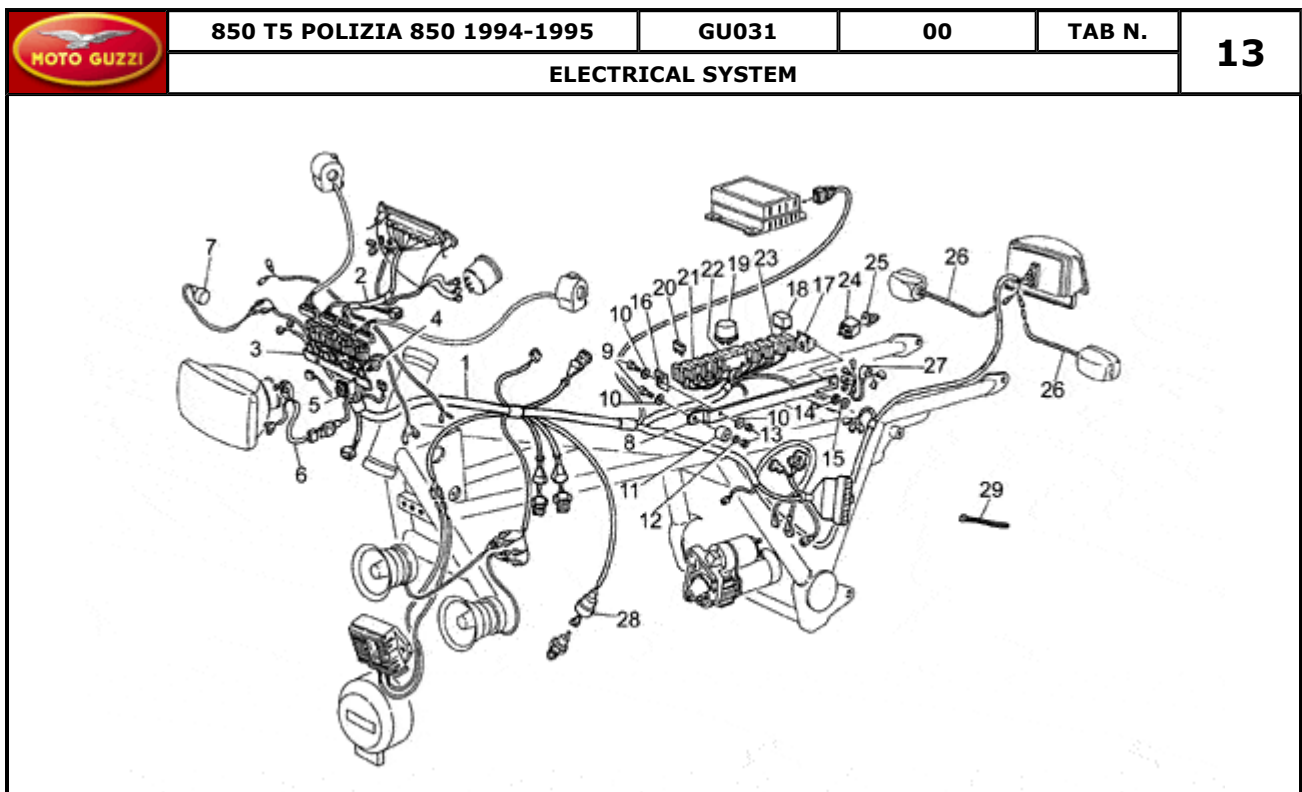

Pos.	Description	Year	I_M	Country	Version	Code	Q.ty	P.Cod.
1	Main wiring harness	-	-	-	-	GU28747148	1	
2	Dashboard cable	-	-	-	-	GU28747248	1	
3	Plate	-	-	-	-	GU28749747	1	
4	Screw	-	-	-	-	GU98326016	2	
5	Clip	-	-	-	-	GU28576590	2	
6	Headlight wiring w/harness	-	-	-	-	GU14747455	1	
7	Horn	-	-	-	-	GU28787247	1	
8	Support plate	-	-	-	-	GU28424848	1	
9	Hex socket screw M6X16	-	-	-	-	GU98622316	3	
10	Washer	-	-	-	-	GU95000206	1	
11	Drift	-	-	-	-	GU14103800	1	
12	Washer 5,3x10x0,5	-	-	-	-	GU95100121	1	
13	Nut M6x1	-	-	-	-	GU92630206	3	
14	Rubber spacer	-	-	-	-	GU93110060	2	
15	Washer	-	-	-	-	GU95100120	1	
16	RH clamp	-	-	-	-	GU30477101	1	
17	LH plate	-	-	-	-	GU30477200	1	
18	Relay Siemens A302/B1008	-	-	-	-	GU30732560	4	
19	Flasher unit	-	-	-	-	GU17750520	1	
20	Fuse 15A	-	-	-	-	GU28742560	4	
21	Fuse holder box	-	-	-	-	GU30732200	4	
22	Support	-	-	-	-	GU30756100	1	
23	Relais support	-	-	-	-	GU30732400	4	
24	Siren relay SWF	-	-	-	-	GU28732545	2	
25	Relais support	-	-	-	-	GU28732946	2	
26	Turn ind.harness	-	-	-	-	GU28753145	2	
27	Cap	-	-	-	-	GU12735100	1	
28	Cap	-	-	-	-	GU12717600	1	
29	Hose clamp 3,6x20,6	-	-	-	-	GU14609650	0