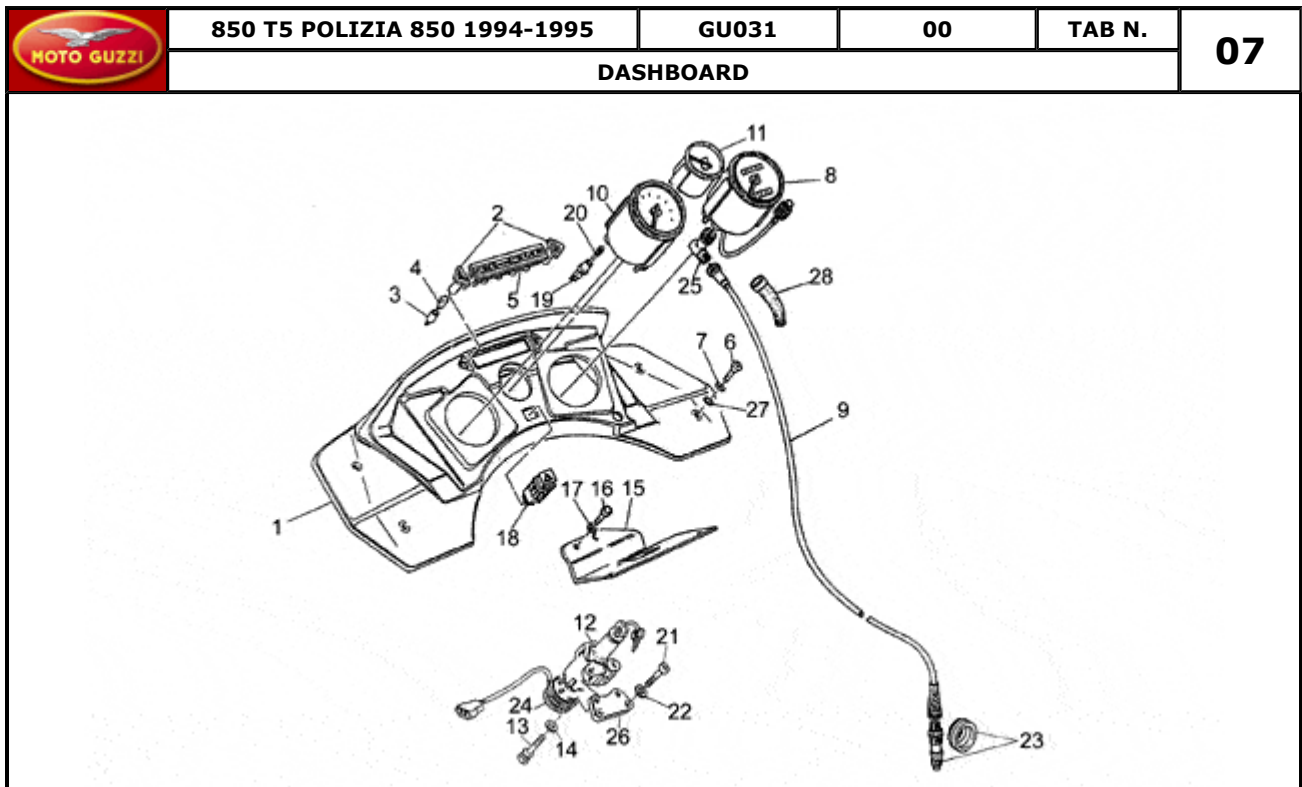

Pos.	Description	Year	I_M	Country	Version	Code	Q.ty	P.Cod.
1	Dashboard	-	-	-	-	GU28766247	1	
2	Blinker indicator light holder	-	-	-	-	GU65758970	2	
3	Lampholder	-	-	-	-	GU19768680	8	
4	Lamp 12V-1,2W	-	-	-	-	GU93450140	8	
5	Indicator light box	-	-	-	-	GU27766985	1	
6	Screw	-	-	-	-	GU98250625	4	
7	Washer	-	-	-	-	GU18577850	4	
8	Speedometer	-	-	-	-	GU29761560	1	
9	Speedometer transmission	-	-	-	-	GU28760410	1	
10	Tachometer MOTOPLAT	-	-	-	-	GU29767260	1	
11	Voltmeter	-	-	-	-	GU29784960	1	
12	Main switch - steering lock	-	-	-	-	GU30782510	1	
13	Shear rivet	-	-	-	-	GU97260425	2	
14	Spring washer 8x15x0,3	-	-	-	-	GU61270300	2	
15	Support plate	-	-	-	-	GU28502347	1	
16	Screw	-	-	-	-	GU98074416	2	
17	Washer	-	-	-	-	GU95007208	2	
18	Turn indicator switch	-	-	-	-	GU28745761	1	
19	Lampholder	-	-	-	-	GU14768650	3	
20	Lamp 12v-3w	-	-	-	-	GU93450120	3	
21	Screw M8X35	-	-	-	-	GU98620435	2	
22	Washer	-	-	-	-	GU95004208	2	
23	Odometer gear	-	-	-	-	GU29762550	1	
24	Commutator wiring	-	-	-	-	GU29731460	1	
25	Gear 90°	-	-	-	-	GU17768360	1	
26	Commutator support	-	-	-	-	GU30782310	1	
27	O-ring	-	-	-	-	GU45212400	4	
28	Sheath	-	-	-	-	GU17762200	1