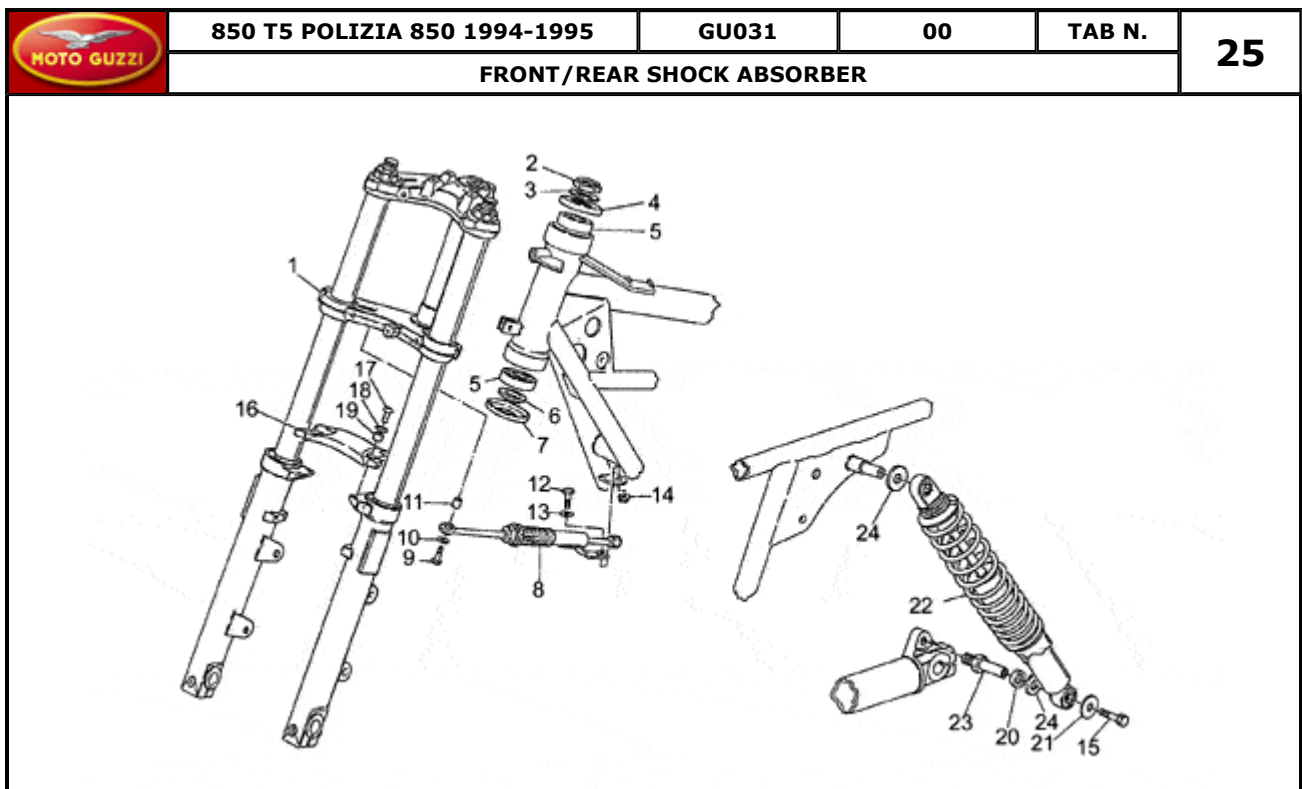

Pos.	Description	Year	I_M	Country	Version	Code	Q.ty	P.Cod.
1	Front fork	-	-	-	-	a.p GU28490249	1	
	Front fork	-	-	-	-	b.c GU28490218	1	
2	Plug	-	-	-	-	GU18513460	1	
3	Stem plug washer	-	-	-	-	GU18513560	1	
4	Cup	-	-	-	-	GU14494600	1	
5	Tap.roller bearing	-	-	-	-	GU92249225	2	
6	Clearance washer	-	-	-	-	GU14516700	1	
7	Dust cover	-	-	-	-	GU14517000	1	
8	Steering shock absorber	-	-	-	-	GU17530260	1	
9	Screw	-	-	-	-	GU98052330	1	
10	Washer 6,4x12x1,2	-	-	-	-	GU95100141	1	
11	Spacer	-	-	-	-	GU91180605	1	
12	Hex screw M6X20	-	-	-	-	GU98054320	1	
13	Washer	-	-	-	-	GU95000206	1	
14	Nut M6x1	-	-	-	-	GU92630206	1	
15	Screw	-	-	-	-	GU98074416	2	
16	Stabilization plate	-	-	-	-	a.p GU28436647	1	
	Stabilization plate	-	-	-	-	b.c GU28436682	1	
17	Screw	-	-	-	-	GU98230816	4	
18	O-ring	-	-	-	-	GU90706092	8	
19	Bush	-	-	-	-	GU29436450	4	
20	Spacer 8,5x12x4	-	-	-	-	GU91180804	2	
21	Washer	-	-	-	-	GU95100239	2	
22	Shock absorber	-	-	-	-	GU28550263	2	
23	Pin	-	-	-	-	GU29541850	1	
24	Washer	-	-	-	-	GU95100535	4