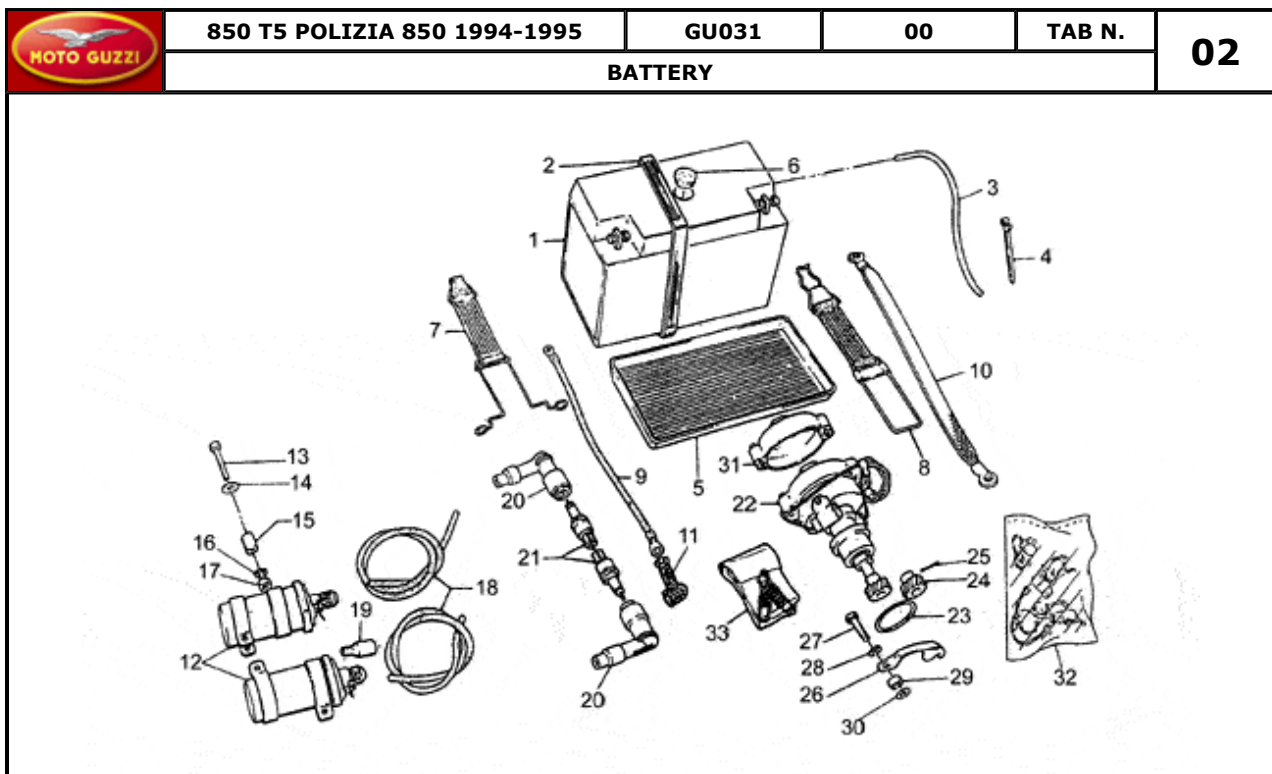

POLIZIA
di Stato

Pos.	Description	Year	I_M	Country	Version	Code	Q.ty	P.Cod.
1	Generator	-	-	-	-	GU37712405	1	
2	Voltage regulator	-	-	-	-	GU37703805	1	
3	Washer 16,25x24,5x5	-	-	-	-	GU30714201	1	
4	Nut M16X1,5	-	-	-	-	GU92603516	1	
5	Front calotte	-	-	-	-	GU29711460	1	
6	Screw	-	-	-	-	GU98620265	3	
7	Washer 5,9X3X0,8	-	-	-	-	GU29217960	3	
8	O-ring 17,86X2,62	-	-	-	-	GU90706178	1	
9	Spacer	-	-	-	-	GU37712306	1	
10	Transmission key	-	-	-	-	GU91600450	1	
11	Rear cap	-	-	-	-	GU29711960	1	
12	Hex screw M6X20	-	-	-	-	GU98054320	4	
13	Washer	-	-	-	-	GU95000206	6	
14	Nut M6x1	-	-	-	-	GU92630106	4	
15	RH plate	-	-	-	-	GU14704072	1	
16	LH plate	-	-	-	-	GU14704073	1	
17	Spacer	-	-	-	-	GU91180602	2	
18	Rubber spacer	-	-	-	-	GU19007700	1	