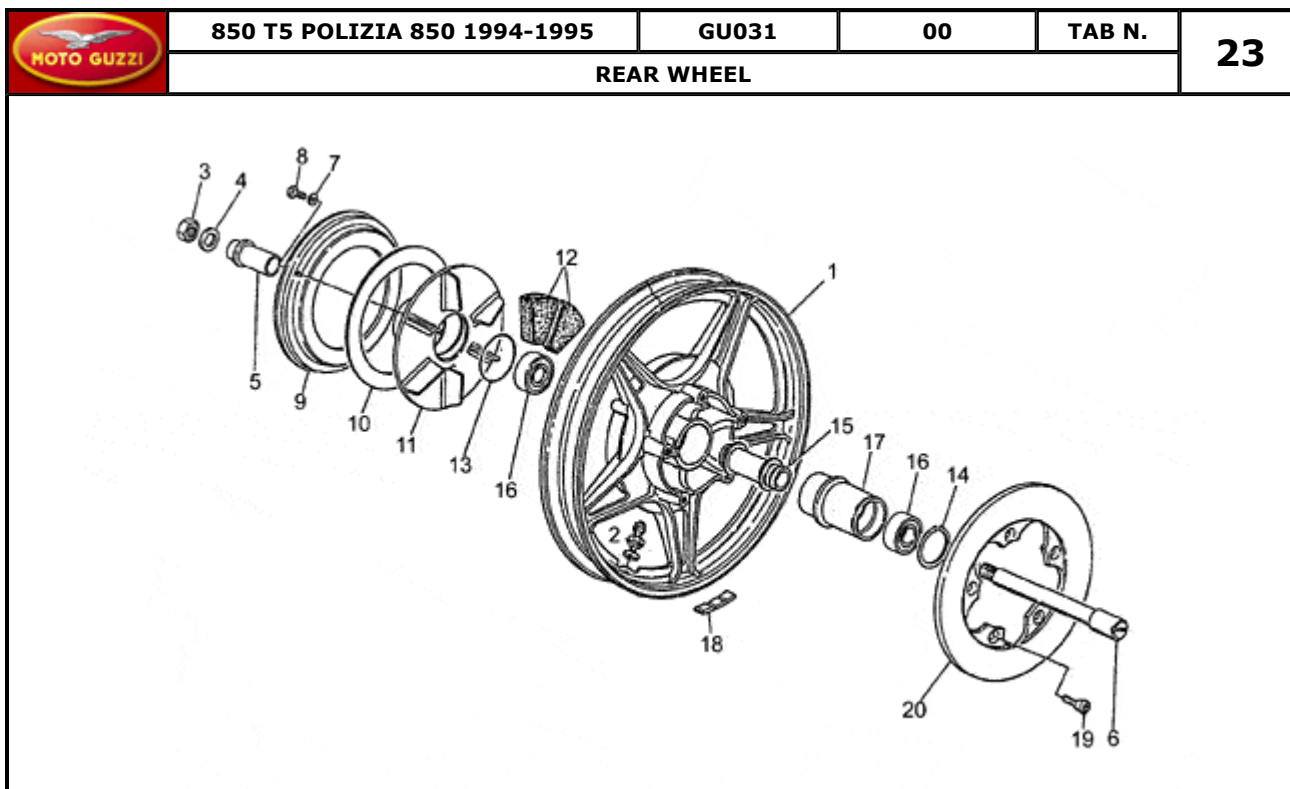

Pos.	Description	Year	I_M_	Country	Version	Code	Q.ty	P.Cod.
1	Rear wheel	-	-	-	-	GU28630642	1	
2	Air valve	-	-	-	-	GU28617760	1	
3	Nut M6X1,5	-	-	-	-	GU92602316	1	
4	Washer	-	-	-	-	GU14634400	1	
5	Spacer	-	-	-	-	GU17634150	1	
6	Rear wheel spindle	-	-	-	-	GU28633300	1	
7	Spring washer 8x15x0,3	-	-	-	-	GU61270300	3	
8	Hex screw M6X20	-	-	-	-	GU98054320	3	
9	Flange	-	-	-	-	GU14335650	1	
10	Ring	-	-	-	-	GU14335350	1	
11	Flexible coupling disc	-	-	-	-	GU14335203	1	
12	Rubber cush drive hub	-	-	-	-	GU01336800	12	
13	O-ring	-	-	-	-	GU90706490	1	
14	Circlip	-	-	-	-	GU90271055	1	
15	Bearing internal spacer	-	-	-	-	GU14634050	1	
16	Ball bearing 20X47X14	-	-	-	-	GU92204220	2	
17	Hub	-	-	-	-	GU14632250	1	
18	Counterweight	-	-	-	-	GU14616150	2	
19	Screw	-	-	-	-	GU98250825	5	
20	Brake disc	-	-	-	-	GU28635734	1