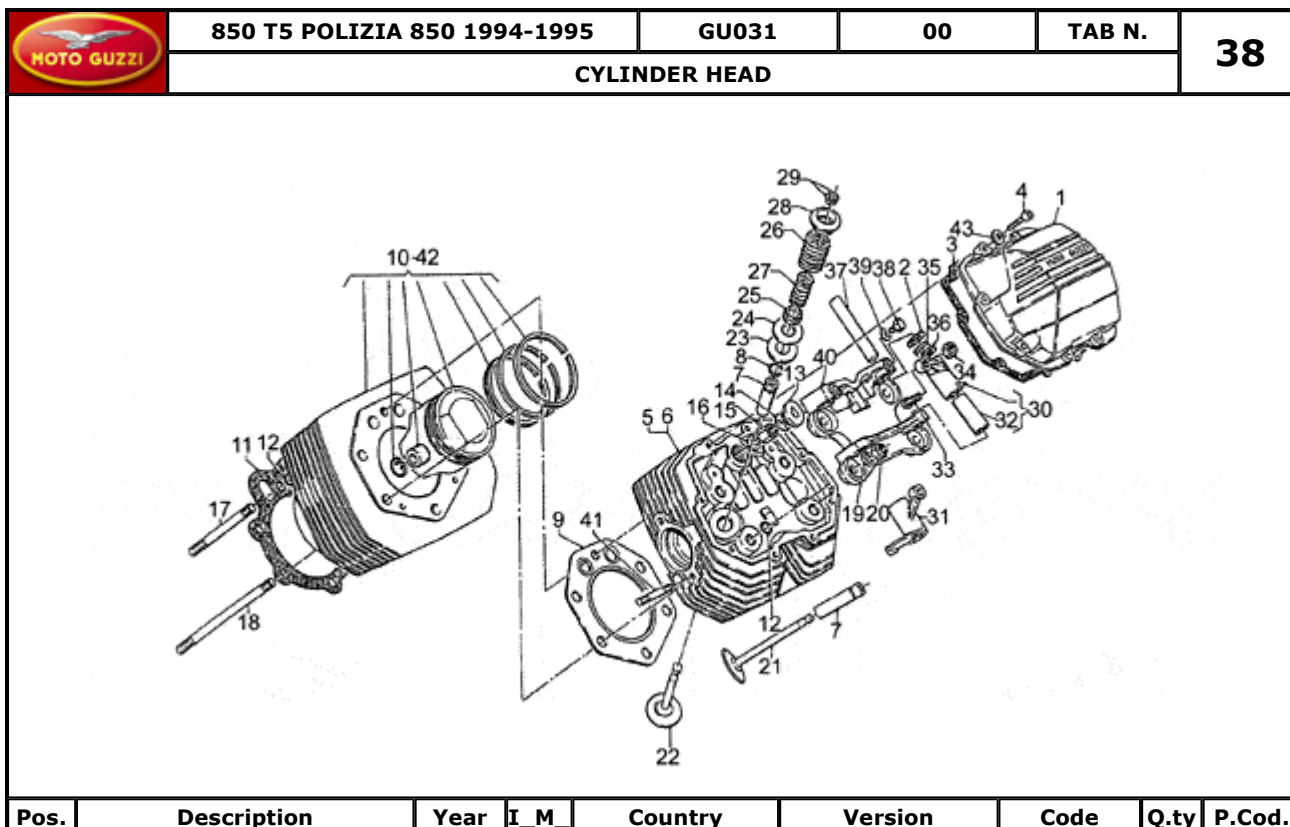

Pos.	Description	Year	I_M	Country	Version	Code	Q.ty	P.Cod.
1	Valve cover, blank	-	-	-	-	GU14023560	2	
2	Washer 15,2x26x0,5	-	-	-	-	GU10032700	4	
3	Cover gasket	-	-	-	-	GU14023760	2	
4	Hex socket screw M6X25	-	-	-	-	GU98622325	14	
5	RH cylinder head, blank	-	-	-	-	GU28022145	1	
6	LH cylinder head, blank	-	-	-	-	GU28022245	1	
7	Exhaust valve guide	-	-	-	-	GU13036801	4	
8	Snap ring	-	-	-	-	GU90353016	4	
9	Gasket	-	-	-	-	GU28022000	2	
10	RH cylinder assy., blank	-	-	-	-	GU28060245	1	
11	Gasket	-	-	-	-	GU14020865	2	
12	O-ring 9x2	-	-	-	-	GU90706094	12	
13	Oil plug	-	-	-	-	GU12022600	2	
14	O-ring 20,24X2,62	-	-	-	-	GU90706203	2	
15	Column nut	-	-	-	-	GU13021900	2	
16	Washer 10,5X18X0,8	-	-	-	-	GU95129180	2	
17	Stud bolt	-	-	-	-	GU12021800	4	
18	Stud bolt	-	-	-	-	GU12021700	8	
19	Washer 10,5X21X1	-	-	-	-	GU14018400	10	
20	Nut M10X1,5	-	-	-	-	GU92603010	10	
21	Intake valve	-	-	-	-	GU29036050	2	
22	Exhaust valve	-	-	-	-	GU29036150	2	
23	Washer 14,2x31x1	-	-	-	-	GU13037200	4	
24	Washer 14,2x31x0,3	-	-	-	-	GU14037300	10	
25	Lower cup	-	-	-	-	GU13037000	4	
26	Outer spring	-	-	-	-	GU13037400	4	
27	Inner spring	-	-	-	-	GU13037600	4	
28	Upper cup	-	-	-	-	GU14038000	4	
29	Valve half-cone	-	-	-	-	GU12038100	8	
30	RH rocker arm assy	-	-	-	-	GU14030201	2	
31	LH rocker arm assy	-	-	-	-	GU14030401	2	
32	Bush 15x18x43	-	-	-	-	GU91111511	4	
33	Adjuster screw	-	-	-	-	GU17034050	4