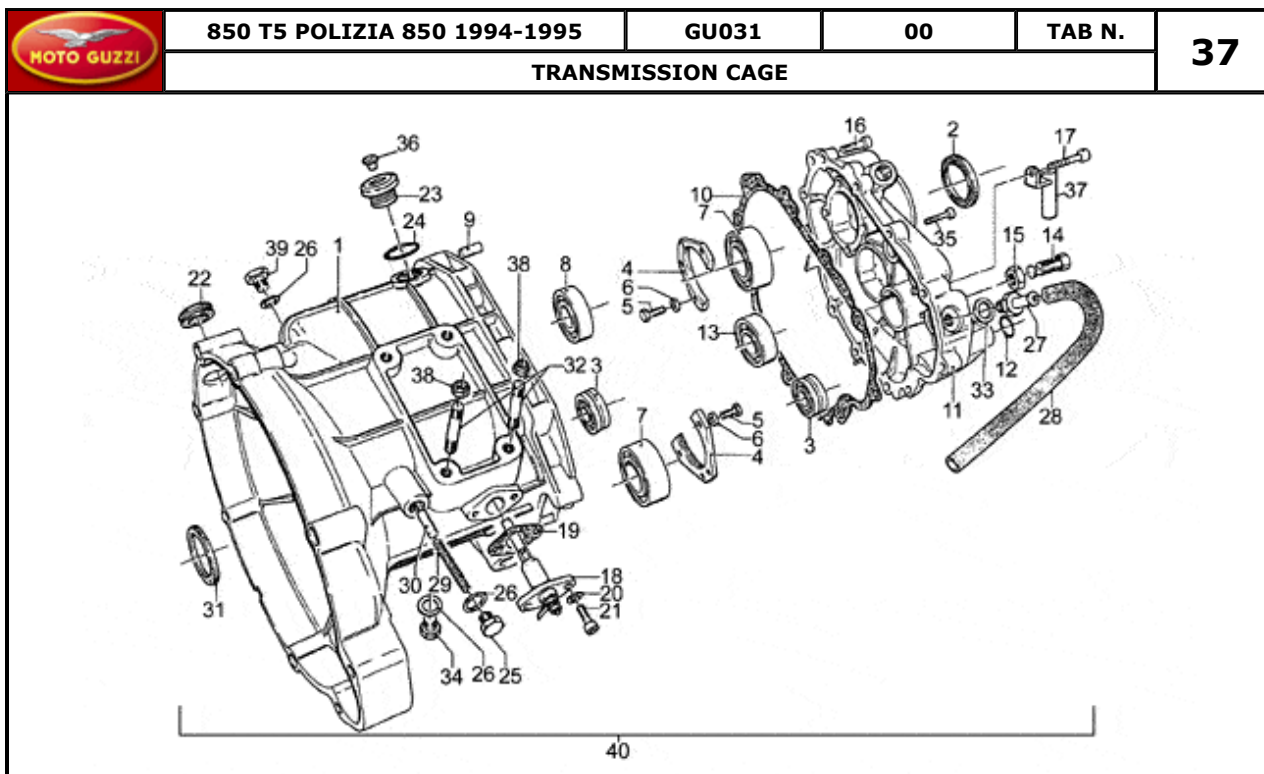

Pos.	Description	Year	I_M	Country	Version	Code	Q.ty	P.Cod.
1	Gearbox, blank	-	-	-	-	GU14200211	1	
2	Gasket ring 35x47x7	-	-	-	-	GU90403547	1	
3	Roller bearing 17x35x15	-	-	-	-	GU92256218	2	
4	Plate	-	-	-	-	GU14213803	2	
5	Hex socket screw M6X16	-	-	-	-	GU98622316	6	
6	Washer 6,4x10x0,7	-	-	-	-	GU14217901	6	
7	Ball bearing AF/AS 25x52	-	-	-	-	GU92218424	2	
8	Roller bearing AS 17x47x14	-	-	-	-	GU92234717	1	
9	Pin	-	-	-	-	GU95512081	2	
10	Gasket	-	-	-	-	GU14201110	1	
11	Box cover, blank	-	-	-	-	GU18200802	1	
12	O-ring 13,95x2,92	-	-	-	-	GU90706140	1	
13	Ball bearing AP 17x47x14	-	-	-	-	GU92201417	1	
14	Screw	-	-	-	-	GU14237800	1	
15	Low nut M12x1,25	-	-	-	-	GU92602512	1	
16	Hex socket screw M6X25	-	-	-	-	GU98622325	9	
17	Screw M6X35	-	-	-	-	GU98620335	1	
18	Neutral indicator switch	-	-	-	-	GU12207200	1	
19	Gasket	-	-	-	-	GU12207700	1	
20	Washer 6,4x10x0,7	-	-	-	-	GU14217901	2	
21	Screw	-	-	-	-	GU98822316	2	
22	Plug	-	-	-	-	GU93180220	1	
23	Oil plug	-	-	-	-	GU19351200	1	
24	O-ring 20,24X2,62	-	-	-	-	GU90706203	1	
25	Plug	-	-	-	-	GU95980610	1	
26	Gasket	-	-	-	-	GU10528900	3	
27	Oil breather valve	-	-	-	-	GU14204955	1	
28	Rubber pipe 12,5X7,8 5/16"	-	-	-	-	GU00823956080	1	
29	Lever return spring	-	-	-	-	GU94321067	1	
30	Pawl	-	-	-	-	GU17234760	1	
31	Gasket ring 35x47x7/6,5	-	-	-	-	GU90403548	1	
32	Stud bolt	-	-	-	-	GU96508032	2	
33	Gasket 8,25x15x1	-	-	-	-	GU12154200	1	
34	Oil unload plug M10X1	-	-	-	-	GU31003766	1