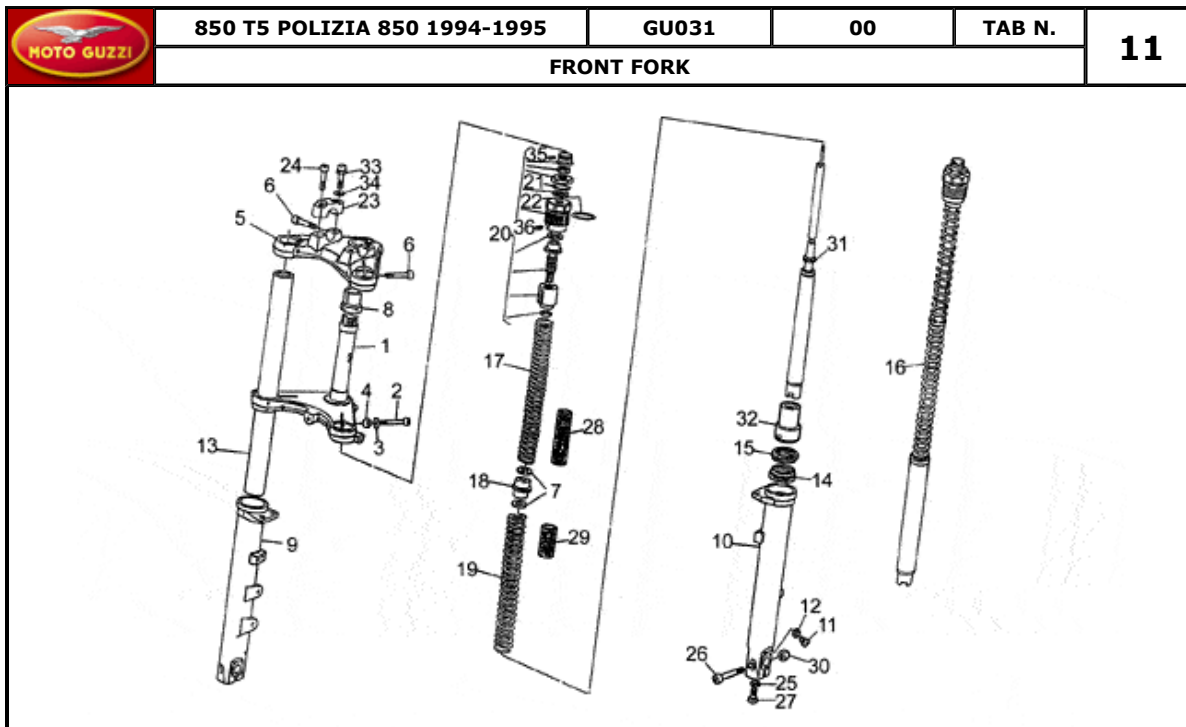

Pos.	Description	Year	I_M	Country	Version	Code	Q.ty	P.Cod.
1	Stem base	-	-	-	-	GU30494010	1	
2	Hex socket screw M10x60	-	-	-	-	GU98620560	2	
3	Washer 10,2x18x2	-	-	-	-	GU95004210	2	
4	Spacer	-	-	-	-	GU91181110	2	
5	Fork upper plate	-	-	-	-	GU30493110	1	
6	Screw M10X40	-	-	-	-	GU98620540	3	
7	Washer 17X27X2	-	-	-	-	GU95004217	4	
8	Steering lock bush	-	-	-	-	GU18516660	1	
9	RH sleeve	-	-	-	a.p	GU28522547	1	
	RH sleeve	-	-	-	b.c	GU28522582	1	
10	LH sleeve	-	-	-	b.c	GU28522682	1	
	LH sleeve	-	-	-	a.p	GU28522647	1	
11	Hex socket screw M6X16	-	-	-	-	GU98622316	2	
12	Washer 6,25x10x1,5	-	-	-	-	GU95100116	2	
13	Front fork	-	-	-	-	GU29525450	2	
14	Gasket ring	-	-	-	-	GU90403952	2	
15	Dust cover	-	-	-	-	GU29524550	2	
16	Front shock absorber	-	-	-	-	GU29525360	2	
17	Spring	-	-	-	-	GU29526960	2	
18	Bush	-	-	-	-	GU29527960	2	
19	Return spring	-	-	-	-	GU29526650	2	
20	Adjustment kit	-	-	-	-	GU28999590	2	
21	O-ring 23,52x1,78	-	-	-	-	GU90706235	2	
22	Gasket ring	-	-	-	-	GU90706282	2	
23	Handlebar collar	-	-	-	-	GU17500200	2	
24	Screw M8X35	-	-	-	-	GU98620435	2	
25	Gasket	-	-	-	-	GU10528900	2	
26	Screw	-	-	-	-	GU98620545	2	
27	Screw 25 mm	-	-	-	-	GU98622525	2	
28	Upper anti-rubbing pipe	-	-	-	-	GU29526360	1	
29	Lower anti-rubbing pipe	-	-	-	-	GU29526361	1	
30	Nut	-	-	-	-	GU92602210	2	
31	Nylon washer	-	-	-	-	GU28526590	2	
32	Drift	-	-	-	31595C	GU28527633	2	
33	Stud bolt	-	-	-	-	GU28500745	2	
34	Washer	-	-	-	-	GU95004208	4	
35	Dowel	-	-	-	-	GU98450108	1	
36	Dowel	-	-	-	-	GU98470206	1