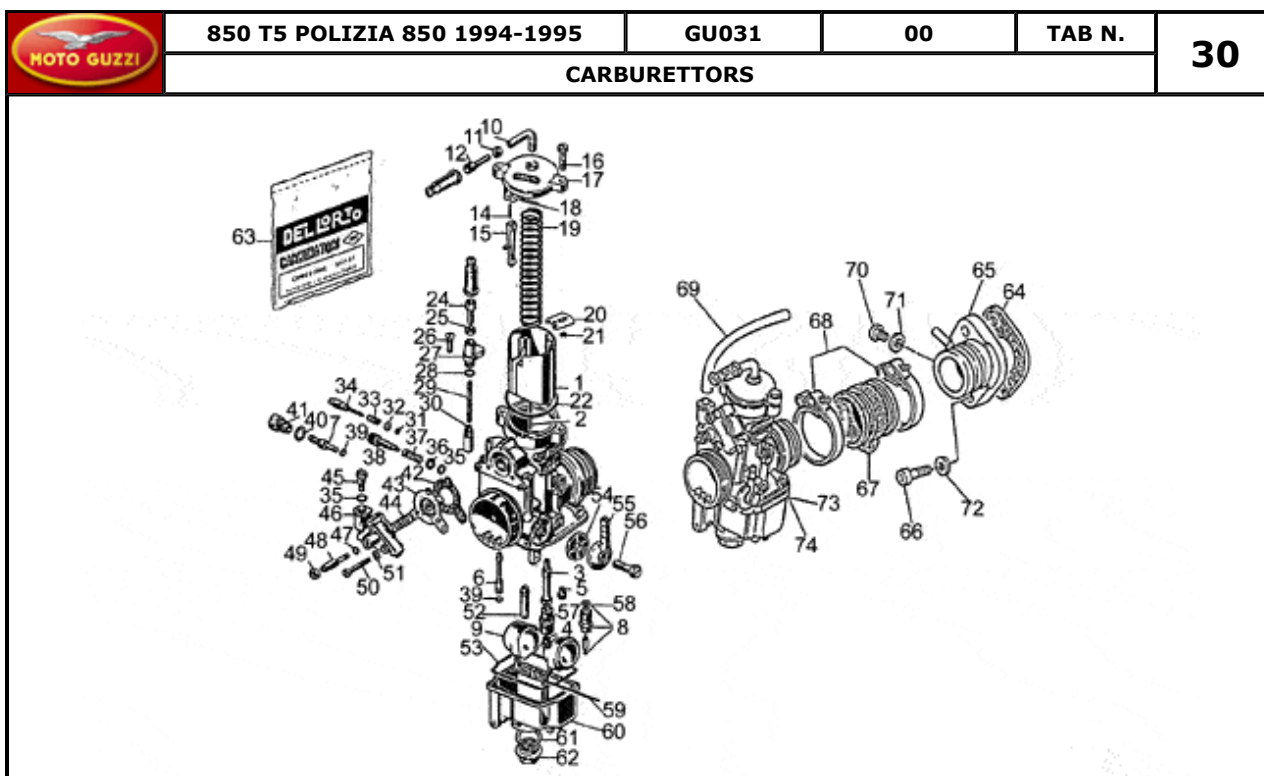

Pos.	Description	Year	I_M	Country	Version	Code	Q.ty	P.Cod.
1	Gas valve 50/3	-	-	-	-	GU28937511	1	
2	Conical pin K23	-	-	-	-	GU28937711	1	
3	Needle valve AB 264	-	-	-	-	GU28935511	1	
4	Main jet 130	-	-	-	-	GU28935711	1	
5	Idle jet 50	-	-	-	-	GU66935910	1	
6	Starter jet 75	-	-	-	-	GU17936067	1	
7	Pump jet 38	-	-	-	-	GU28939011	1	
8	Needle valve 250	-	-	-	-	GU17939167	1	
9	Float	-	-	-	-	GU14933000	1	
10	Pipe	-	-	-	-	GU49938900	1	
11	Nut	-	-	-	-	GU19938880	1	
12	Wire tensioner screw	-	-	-	-	GU53937200	1	
14	Spring	-	-	-	-	GU14938050	1	
15	Lever	-	-	-	DO1	0000000	1	
16	Screw	-	-	-	-	GU14934650	1	
17	Gas valve cover	-	-	-	DO2	0000000	1	
18	Pin	-	-	-	DO3	0000000	1	
19	Spring	-	-	-	-	GU17937167	1	
20	Plate	-	-	-	DO4	0000000	1	
21	Conical pin clip	-	-	-	DO5	0000000	1	
22	Gasket	-	-	-	-	0000000	1	
24	Wire tensioner screw	-	-	-	-	GU12937200	1	
25	Nut	-	-	-	-	GU12937300	1	
26	Screw	-	-	-	-	GU13937900	1	
27	Starter device cover	-	-	-	-	GU17937450	1	
28	Gasket	-	-	-	-	0000000	1	
29	Spring	-	-	-	-	GU13937600	1	
30	Starter valve	-	-	-	-	GU13937800	1	
31	Gasket	-	-	-	-	0000000	1	
32	Flat washer	-	-	-	-	GU65933700	1	
33	Spring	-	-	-	-	GU13936300	1	
34	Screw	-	-	-	2A	GU30936210	1	
35	Gasket	-	-	-	-	0000000	1	
36	Flat washer	-	-	-	-	GU14931650	1